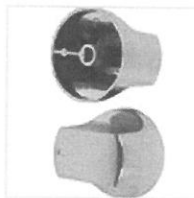

Ersatzteile Grand Prestige grill

Art. Nr	Code	Bezeichnung	Lagerort
G90399		Knopf	
G90400		Lenkrollen	
G90401		Fettschublade	
G90402		Thermometer	
G90403		Hahn	
G90404		Zündautomat	
G90405		Brenner	
G90406		Flammenabdeckung	
G90407		Grillrost	
G90408		Warmhalterost	
G90331		Gummipfiffer	
G90409		Thermoelement	
G90410		Zündkerze-24cm	
G90411		Zündkerze-39cm	
G90412		Zündkerze-58cm	
G90413		Zündkerze-100cm	
G90414		Zündkerze-200cm	
G3408		Drehspieß	
G3407		Abdeckhaube	